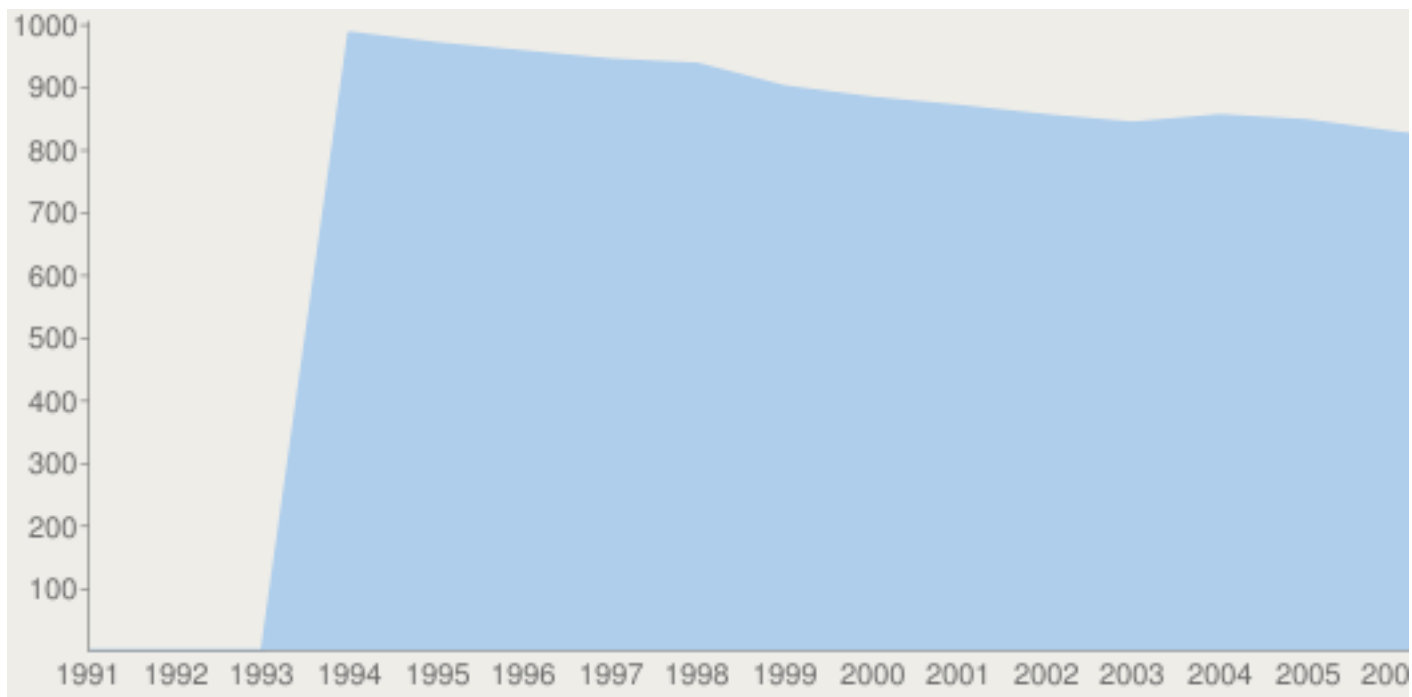

Alunni delle scuole d'infanzia: **37**
Alunni delle scuole medie: **25**
Alunni delle scuole superiori: **0**
Alunni stranieri delle scuole d'infanzia: **0**
Alunni stranieri delle scuole medie: **0**
Alunni stranieri delle scuole superiori: **0**

Nocara | Nova Siri | Oriolo | Rocca Imperiale |

San Giorgio Lucano: 12.9 Km
Valsinni: 8.5 Km
Nocara: 2.2 Km
Oriolo: 6.2 Km
Nova Siri: 5.9 Km
Rotondella: 8.6 Km
Montegiordano: 5.5 Km
Rocca Imperiale: 8.4 Km

Acquaformosa | Acquappesa | Acri | Aiello Calabro | Aieta | Albidona | Alessandria del
Carretto | Altilia | Altomonte | Amantea | Amendolara | Aprigliano | Belmonte Calabro |
Belsito | Belvedere Marittimo | Bianchi | Bisignano | Bocchigliero | Bonifati | Buonvicino |
Calopezzati | Caloveto | Campana | Canna | Cariati | Carolei | Carpanzano | Casole Bruzio
| Cassano all'Ionio | Castiglione Cosentino | Castrolibero | Castroregio | Castrovillari |
Celico | Cellara | Cerchiara di Calabria | Cerisano | Cervicati | Cerzeto | Cetraro | Civita |
Cleto | Colosimi | Corigliano Calabro | Cosenza | Cropalati | Crosia | Diamante | Dipignano
| Domanico | Fagnano Castello | Falconara Albanese | Figline Vegliaturo | Firmo |